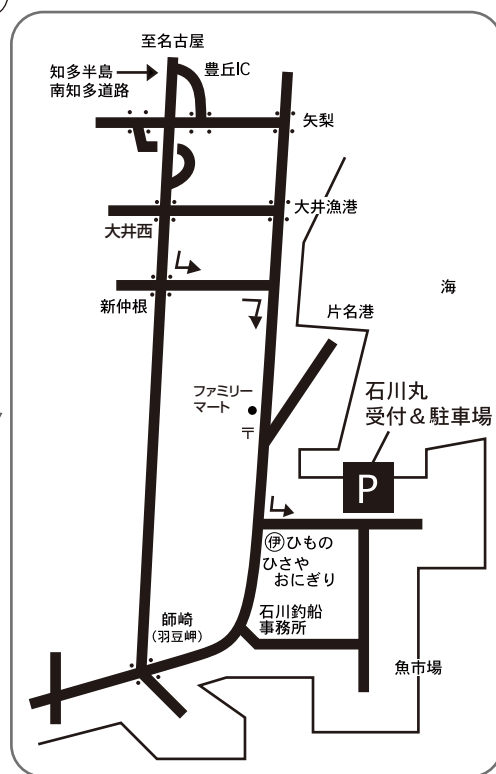

ごあんない

出航時間

11月～3月	朝7時出船
4月	朝6時出船
5月～8月	朝5時30分出船
9月～10月	朝6時出船

定休日

毎月 第2・第4木曜日

但し 8月第2木曜日、10月第4木曜日、
12月第4木曜日は営業いたします

- ・手ぶらで来ても、そのまま海へ！
  船釣りに必要な道具は、すべてご用意します。
- ・お一人様から団体様までお気軽にご予約ください。
- ・初心者の方でも親切に指導しますので、簡単に釣れるようになります。
- ・大駐車場あります。
- ・希望者には民宿、貸釣具、おにぎり、その他ご用意できます。
- ・乗船者には賠償責任保険付

大型乗合船3隻・貸切船 中型船(仕立船)数隻用意してあります。

中物乗り合い船 一人 **7,000円**(エサ・氷・仕掛け1セット付)
季節ごとに釣ものが変わります。メバル・アジ・キス等

大物乗り合い船 一人 **12,000円**(エサ・氷・仕掛け1セット付)
定員10人。真鯛・マタカ・ハマチ・ヒラメ等

- ・貸し竿、各種仕掛け、酔い止め、スチロール、あります。
- ・中物、大物の貸し切り船、大型乗り合い船の貸切は
  季節や人数等で異なりますので、まずは電話へお問い合わせ下さい。

<http://www.ishikawamaru.jp>

ホームページでは最近の釣果を紹介しております。インターネットをご利用の方は、ぜひご覧下さい。

ケータイサイトも
要チェック!

団体予約・女性
お子様大歓迎

交通のご案内

お問い合わせ・お申し込みは

石川丸・石川釣船
TEL 0569-63-0085